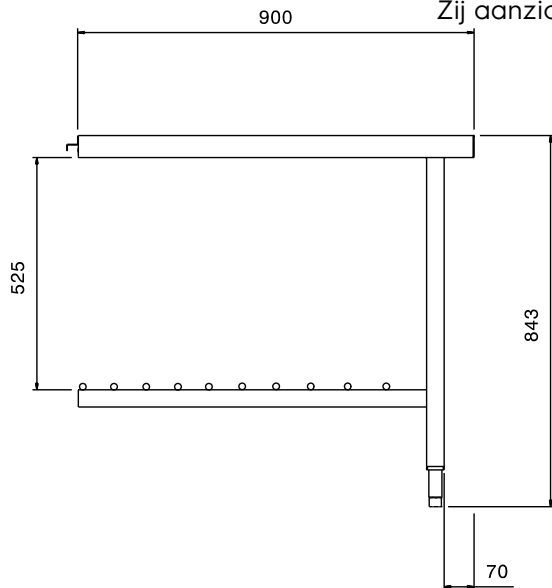

Omschrijving

Product Nr.

Afvoertafel van 900x712x843 mm voor 833 mm brede doorschuif pannenwasmachine. Vervaardigd van roestvrijstaal AISI304. Blad in gladde uitvoering met naadloos ingeperste korfgeleiding en met naar beneden omgezette randen. Een zijde voorzien van een vlakke koppelrand voor het ophangen van de tafel aan de pannenwasmachine. Pootstel van roestvrijstalen buis 40x40 mm met roestvrijstalen stelvoeten. Uitgevoerd met een roestvrijstalen bodemrooster.

Uitvoering

- Wordt ongemonteerd geleverd, is eenvoudig zelf te monteren.

Constructie

- Volledige constructie van roestvrijstaal 1.4301 (AISI304).
- Gekoppeld aan één zijde tegen de afwasmachine en geplaatst op een pootstel aan de andere zijde.
- De afvoertafels zijn voorzien van een bodemrooster.
- Alle oppervlakken zijn glad en gepolijst uitgevoerd.
- Roestvrijstalen poten van buis 40x40 mm.
- Diepe anti-drip profielen, volledig gesloten voor veilig spoelen en eenvoudige reiniging.

Goedkeuring _____

Front aanzicht

Zij aanzicht

Boven aanzicht

**Algemene gegevens**

Externe afmetingen, lengte 865359 (BHPUTS09)	900 mm
Externe afmetingen, breedte	712 mm
Externe afmetingen, hoogte	843 mm
Gewicht, netto	8 kg