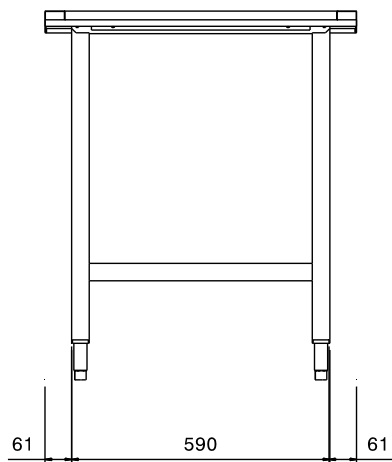

Omschrijving

Product Nr.

Afvoertafel van 900x712x843 mm voor 833 mm brede doorschuif pannenwasmachine. Vervaardigd van roestvrijstaal AISI304. Blad in gladde uitvoering met naadloos ingeperste korfgeleiding en met naar beneden omgezette randen. Een zijde voorzien van een vlakke koppelrand voor het ophangen van de tafel aan de pannenwasmachine. Pootstel van roestvrijstalen buis 40x40 mm met roestvrijstalen stelvoeten. Uitgevoerd met een roestvrijstalen bodemrooster.

Uitvoering

- Wordt ongemonteerd geleverd, is eenvoudig zelf te monteren.

Constructie

- Volledige constructie van roestvrijstaal 1.4301 (AISI304).
- Gekoppeld aan één zijde tegen de afwasmachine en geplaatst op een pootstel aan de andere zijde.
- De afvoertafels zijn voorzien van een bodemrooster.
- Alle oppervlakken zijn glad en gepolijst uitgevoerd.
- Roestvrijstalen poten van buis 40x40 mm.
- Diepe anti-drip profielen, volledig gesloten voor veilig spoelen en eenvoudige reiniging.

Goedkeuring _____

Front aanzicht

Zij aanzicht

Boven aanzicht

**Algemene gegevens**

Externe afmetingen, lengte 865359 (BHPUTS09)	900 mm
Externe afmetingen, breedte	712 mm
Externe afmetingen, hoogte	843 mm
Gewicht, netto	8 kg